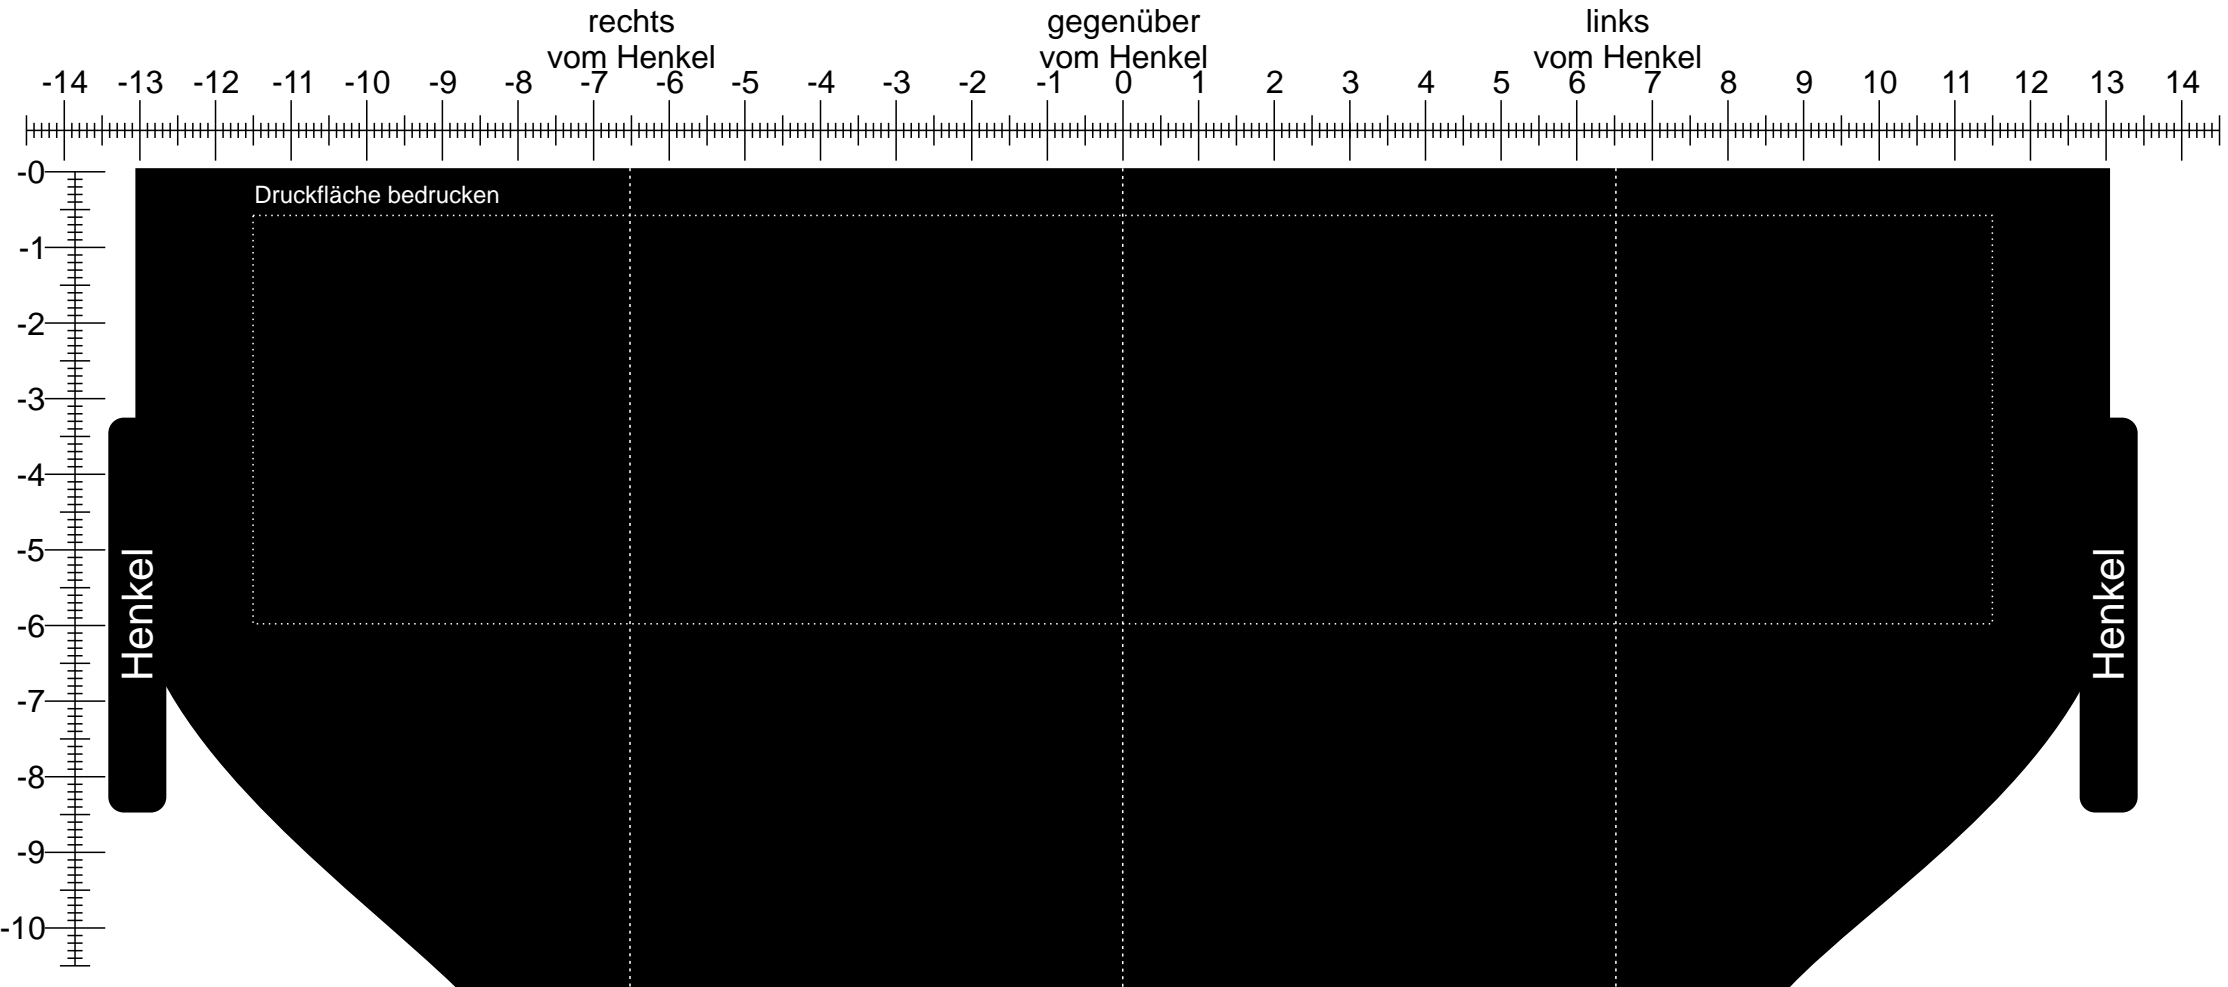

Druckstandsbogen

Tassen bedrucken unter – www.tassen-mit-druck-24.de

BUTTERFLY FARBIG-SCHWARZ

Artikel: 1036
Material: Semi-Porzellan
Inhalt: ca. 360 ml
Höhe: 108 mm
ø: 83 / 56 mm

Druckfläche auf Anfrage

Werbefläche für Tasse mit Druck

Henkel bedrucken Tasseninnenboden bedrucken Tasseboden bedrucken Innenrand bedrucken Henkel bedrucken

130,4 mm

„bedruckte Tassen sind **DER** Werbeträger“